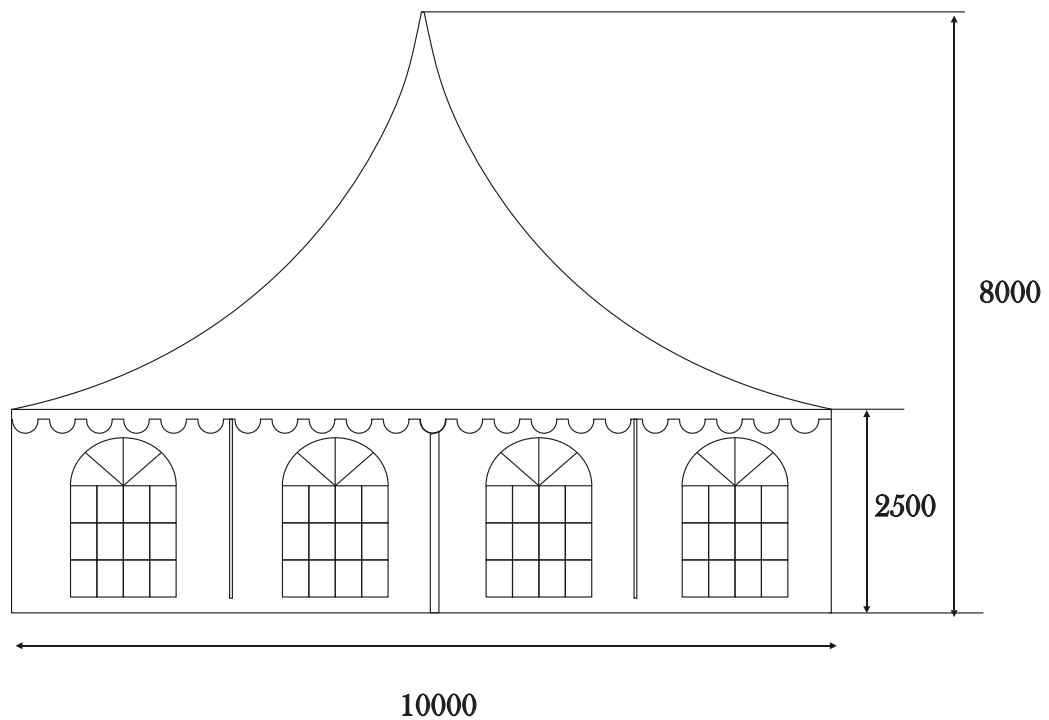

GARDEN COTTAGE

10 x 10 H 2.50

ROUTE DE LACQ 64370 ARTHEZ DE BEARN
TEL 05.59.67.70.88 FX 05.59.67.79.97

STRUCTURE 10 x 10

TOIT BACHE
PERIPHERIE : TOILE